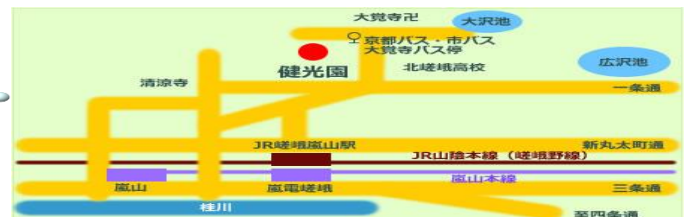

《アテンション》

★7月はいよいよ♪ひかり広場の水遊びが始まりますよ♪

★7月もわんぱく・サタデイをします♪
(詳しくは7月のカレンダーでご確認下さい)

★毎月、高雄のやまごえ温水プールにて出張ひろばを開催しています(駐車OK!!)。日程・内容はカレンダーでご確認下さい。

★ひかり広場では、ゆずりっこ・ゆずられっこプロジェクトとして、譲ります⇔譲って下さいのエコ活動企画を行っています。詳しい内容・開催日などは広場までお問い合わせ下さい。

《アクセス》

市バス 91 28
京都バス 61 64 71 81
84 94

いずれも終点大覚寺下車、バス停西隣です。

*駐車場はありませんので、お車での来園はご遠慮ください。

〒616-8417

京都市右京区嵯峨大覚寺門前六道町12 養護老人ホーム 健光園内

TEL: 075 (882) 0403 (直通) URL: <http://www.kenkouen.jp>

広場は公共の施設です。どなたも気持ち良くご利用頂けるよう、営業・政治・宗教・思想などの勧誘行為はご遠慮願います。何かご不明な点などございましたらスタッフまでお声をかけ下さい。

2018年6月カレンダー

京都市子育て支援活動いきいきセンター(つどいの広場)

嵯峨ひかり広場

★乳幼児(0~3歳)と保護者の方が自由に集う遊びの場、子育て支援の場です。お預かりする施設ではありませんので、ご承知下さい。

開園時間 10:00~16:00 休園日 水・日・祝日・年末年始

にこにこルーム

6月19日(火)
10:30~11:30
講師 言語聴覚士
岡崎 真知先生

子育て相談デイ