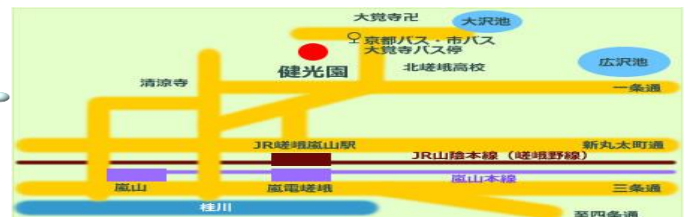

《スタッフコメント》

12月は、今年最後の月、暦とともに四季の移ろいを感じる季節の節目「二十四節気」など慌ただしい日々の中ではあまり考えることはありません。このうち「冬至」は、一年中で最も昼間の時間が短く夜が長くなります。

寒さはこの頃からいっそう厳しくなり、空気も乾燥してくるため、風邪をひかないようにと、「冬至」にゆず湯に入って体を温め、かぼちゃを食べる風習があります。「なぜ冬至にかぼちゃを食べると病気になる」と言われているのか調べてみると一説に、昔は冬至の時期になると長期保存がきき栄養のあるかぼちゃは貴重な食べ物だったようです。

なかよしおぼけ達とゆきだるまが冬の遊び楽しむ姿に子ども達も大喜び。寒い冬の日が楽しみになってくる!そんなこころ温まる絵本です。

《アテンション》

★主に遠方にお住まいの方に**事前予約制**で**駐車場**をご利用頂きます。限られた台数となりますが、ご予約、利用規則など詳細は直接広場にお問い合わせ下さい。

★年末年始の休みは、**12月29日(日)～1月5日(日)**です。

★毎月、高雄の**やまごえ温水プール**にて出張ひろばを開催しています(駐車OK!!)。日程・内容は**カレンダー**でご確認下さい。

《アクセス》

市バス 91 28
京都バス 61 64 71 81
84 94

いずれも終点大覚寺下車、バス停西隣です。

*駐車場はありませんので、お車での来園はご遠慮ください。

〒616-8417

京都市右京区嵯峨大覚寺門前六道町12 養護老人ホーム 健光園内

TEL: 075 (882) 0403 (直通) URL: <http://www.kenkouen.jp>

広場は公共の施設です。どなたも気持ち良くご利用頂けるよう、営業・政治・宗教・思想などの勧誘行為はご遠慮願います。何かご不明な点などございましたらスタッフまでお声をかけ下さい。

2019年12月カレンダー

京都市子育て支援活動いきいきセンター(つどいの広場)

嵯峨ひかり広場

★乳幼児(0~3歳)と保護者の方が自由に集う遊びの場、子育て支援の場です。**お預かりする施設ではありませんので、ご承知下さい。**

開園時間 10:00~16:00 休園日 水・日・祝日・年末年始

にこにこルーム

12月17日(火)
10:30~11:30

講師 言語聴覚士
岡崎 真知先生